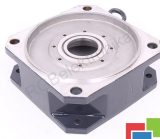

PRZEDNIA OBSADA SILNIKA 1FT6105-1AC71-1EH1 SIEMENS ID33630

Używany SIEMENS 1FT6105-1AC71-1EH1 FRONT COVER
Sprzęt przetestowany i wyczyszczony.
24 miesiące gwarancji
Dedykowany kurier
Wysyłka w 24h

DANE TECHNICZNE

PRODUCENT	SIEMENS
MODEL	1FT6105-1AC71-1EH1 FRONT COVER
KATEGORIA	Obsady
WAGA [KG]	3.0

WSPARCIE DOSTĘPNE 24/7
[+48 71 750 09 78](tel:+48717500978)

NAPISZ DO NAS
info@rgbelektronika.pl

STANOWISKO TESTOWE

Dysponujemy opracowanymi przez nas stanowiskami testowymi, dzięki którym sprawdzamy czy urządzenie jest sprawne. To za pomocą tych stanowisk testujemy naprawione urządzenie, na które dajemy później aż 24 miesiące gwarancji, a Ty możesz mieć pewność, że twój sprzęt został naprawiony w serwisie świadczącym usługi najwyższej jakości.